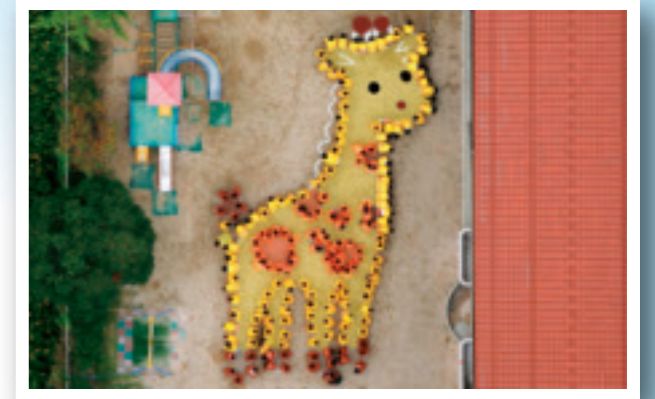

検索

Aerial photograph

撮影事例

空から眺めた景色を、お届けいたします・・・

黄色いお道具箱を並べ寝転んで、約 160 人で咲かせた
大輪の菊は忘れられない思い出になりました。

ピンク色の布を運動場に敷いて
先生作の桃から生まれた桃太郎を約 140 人で描きました。

園のマスコットキャラクターの形をみんなで作り
画像処理でかわいく色を入れました。 約 120 人

慣れ親しんだ旧園舎との思い出を、皆とありがとうを込めて
記憶と写真に残しました。 約 100 人

新しい園舎でこれから未来へはばたける様にと
願いを込めて鶴を描き飛ばしました。 約 95 人

約 140 人

約 250 人

約 210 人

約 190 人

約 120 人

約 110 人

約 220 人