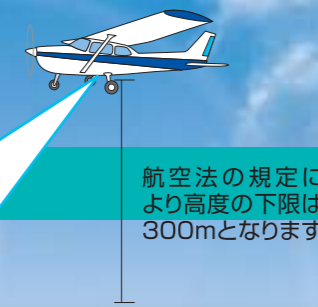

Setouchi Aerial Photograph

INFORMATION

航空写真で新しい発見
～空から届くメッセージ～

オリジナル商品・パンフレット制作

航空写真を有効に活用し、記念品・記念誌・パンフレット・会社案内・ノベルティーグッズ等
オリジナリティあふれる企画制作・撮影・印刷物のご提案をいたします。

株式会社 瀬戸内航空写真

視点を変える、可能性が広がる。

航空法の規定により高度の下限は300mとなります。

基本撮影

同一飛行高度より斜め方向から撮影いたします。上空から見下ろすような写真となります。

南東方向から撮影

南西から撮影

★同じ建物でも上空から見る角度によってこのように風景が変わってきます。

■航空写真のサンプルは <http://www.sorakara.co.jp/>

東から撮影

★お気に入りの写真を選んでご利用ください。