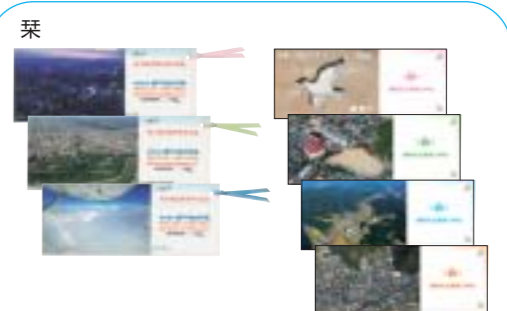

<http://www.sorakara.co.jp/>

瀬戸内航空写真

尚、ご不明な点、詳しい資料請求につきましては下記までお気軽にお問い合わせ下さい。

電話専用 **0120-190-900**

FAX専用 **0120-750-900**

E-mail info@sorakara.co.jp

株式会社 瀬戸内航空写真

本社 岡山県岡山市南区浦安南町673-1(岡南飛行場内) Tel.086-263-9000
営業所 高松営業所 神戸営業所 広島営業所 福岡営業所 北九州営業所 長崎営業所

Setouchi Aerial Photograph

INFORMATION

航空写真で新しい発見
～空から届くメッセージ～

オリジナル商品・パンフレット制作

航空写真を有効に活用し、記念品・記念誌・パンフレット・会社案内・ノベルティーグッズ等
オリジナリティあふれる企画制作・撮影・印刷物のご提案をいたします。

株式会社 瀬戸内航空写真

視点を変える、可能性が広がる。

航空法の規定により高度の下限は300mとなります。

基本撮影

同一飛行高度より斜め方向から撮影いたします。上空から見下ろすような写真となります。

南東方向から撮影

南西から撮影

★同じ建物でも上空から見る角度によってこのように風景が変わってきます。

■航空写真のサンプルは <http://www.sorakara.co.jp/>

東から撮影

★お気に入りの写真を選んでご利用ください。

南から撮影

航空写真は通常の生活では決して見る事のできない上空から、航空機を使い自由なカメラアングルを使って用途にあった写真撮影ができます。会社・工場・住宅・マンション・学校・観光施設の企業用宣伝広告として、土地・道路・港湾・森林・都市計画の地形撮影、古墳・遺跡・環境の調査撮影、インターネットのホームページ・会社案内・イベント・運動会・人文字等、航空写真は分野が広く、限り無く多方面に活用されています。是非、上空からのすばらしい風景をお試しください。当社のカメラマンが最新の機材で責任を持って撮影させていただきます。